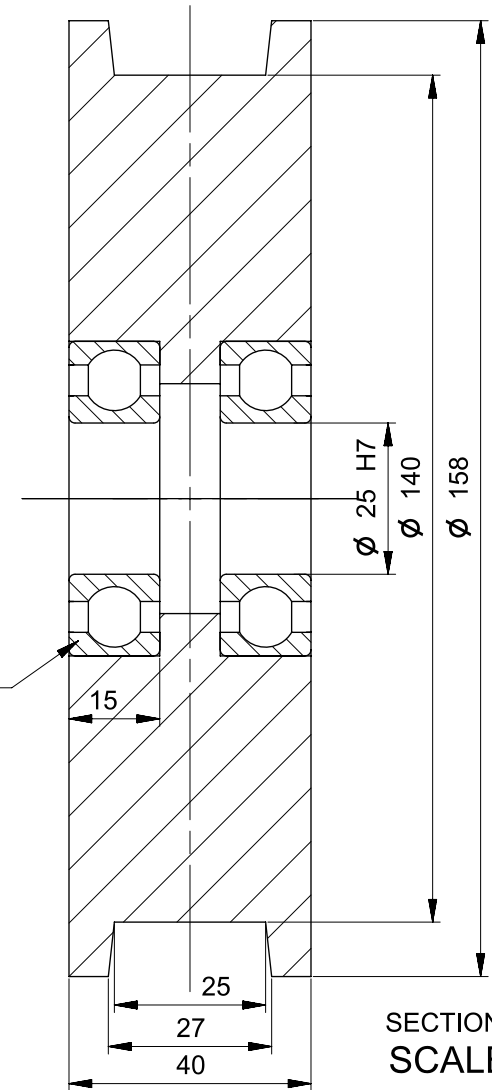

Lager 6205 2RS
d25 x D52 x 15

ISO	
SCHAAL	4/5
FORMAAT	A4

Schuifpoortwiel (tandem) dia 160x40

Ann0'23

Mat: POM Zwart
+2x Lager 6205 2RS